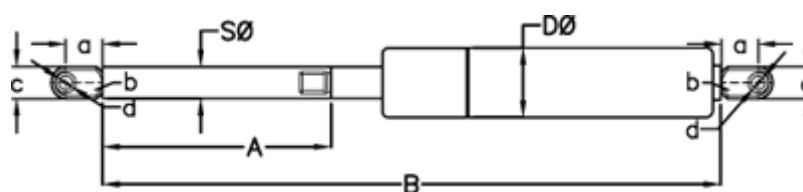

Varenummer: 049063RZ0800P1T1

Beskrivelse: Stabilus Lift-O-Mat Gasfjeder 9063RZ-P1T1 0800N  
03 10 150 0800 - Rustfast AISI 316

## Mål

A = 150

a = 18

b = 10

B = 349 +/-2

c = 15

d = 8.1

D Ø = 22

Note = -

S Ø = 10